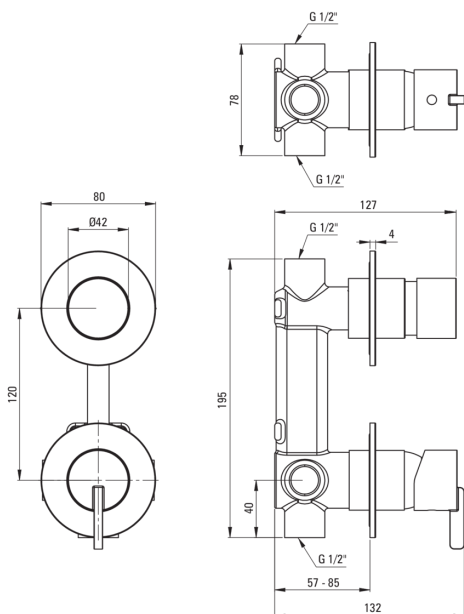

## Baterie pentru duș, îngropat

Codul produsului: BQS\_R44P

Culoarea: aur periat

### Baterie cartuș

Dimensiunea cartușului ceramic	35 mm
--------------------------------	-------